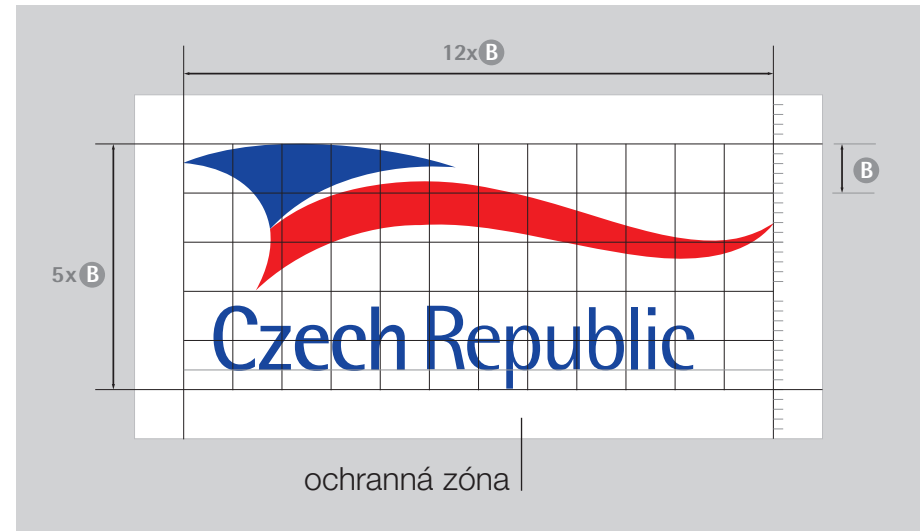

01 základní a rozšířená podoba logotypu

anglická varianta »

Pantone 2746: klín, nápis Czech Republic

Pantone Red 032: spodní část vlajky

Pantone Black: nápis Central Europe

minimální velikost » 20 mm

PANTONE 2746

C: 100%, M: 85%, Y: 0%, K: 0%
R: 17, G: 51, B: 130 (113382 hex)

PANTONE Red 032

C: 0%, M: 100%, Y: 100%, K: 0%
R: 200, G: 44, B: 0 (C82C00 hex)

PANTONE Process Black

C: 0%, M: 0%, Y: 0%, K: 100%
R: 0, G: 0, B: 0 (000000 hex)

02 proporce logotypu v síti + ochranná zóna

rozšířená anglická varianta » vzájemný poměr stran logotypu je 3:2

základní anglická varianta v síti

logotyp české republiky je vytvořen v následujících jazykových mutacích v základní variantě: