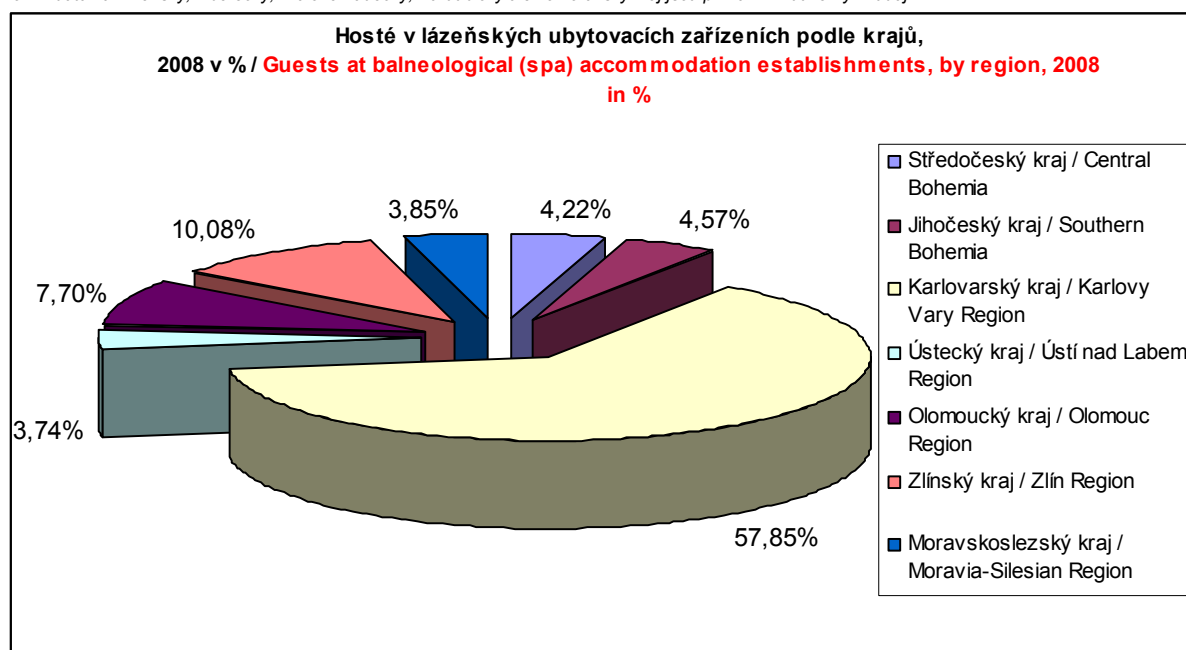

**Hosté v lázeňských ubytovacích zařízeních podle krajů**  
**Guests at balneological (spa) accommodation establishments: by categories,**  
**2008**

2008	Počet příjezdů <i>Number of arrivals</i>			Index 2008/2007 Počet příjezdů <i>Number of arrivals</i>		Počet přenocování <i>Number of overnight stays</i>		Index 2008/2007 Počet přenocování <i>Number of overnight stays</i>	
	Území / <i>Territory</i>	Celkem <i>Total</i>	z toho cizinci <i>foreigners</i>	% podíl cizinci share foreigners	Celkem <i>Total</i>	z toho cizinci <i>foreigners</i>	Celkem <i>Total</i>	z toho cizinci <i>foreigners</i>	Celkem <i>Total</i>
<b>ČR / <i>Czech Republic</i></b>	674 313	336 921	49,97%	103,6%	106,3%	7 045 620	3 059 764	98,4%	105,3%
<i>Středočeský kraj / Central Bohemia</i>	28 453	3 417	12,01%	107,4%	84,9%	254 090	24 284	90,9%	82,0%
<i>Jihočeský kraj / Southern Bohemia</i>	30 789	1 604	5,21%	99,5%	68,0%	394 296	20 120	91,5%	70,6%
<i>Karlovarský kraj / Karlovy Vary Region</i>	390 061	310 157	79,51%	105,4%	108,3%	3 581 447	2 784 456	103,4%	107,3%
<i>Ústecký kraj / Ústí nad Labem Region</i>	25 195	6 866	27,25%	97,2%	87,8%	313 060	85 958	90,9%	87,7%
<i>Olomoucký kraj / Olomouc Region</i>	51 940	3 095	5,96%	102,2%	138,2%	614 842	15 788	86,7%	106,6%
<i>Zlínský kraj / Zlín Region</i>	67 943	5 723	8,42%	93,7%	81,5%	585 382	49 042	97,8%	96,4%
<i>Moravskoslezský kraj / Moravia-Silesian Region</i>	25 968	1 339	5,16%	106,7%	107,9%	446 747	28 718	97,4%	128,9%

Pozn.: data za Plzeňský, Liberecký, Královohradecký, Pardubický a Jihomoravský kraj jsou primárními důvěrnými údaji

**Zahraniční hosté v lázeňských ubytovacích zařízeních podle krajů 2008/ Foreigners at balneological (spa) accommodation establishments 2008**

- Středočeský kraj / Central Bohemia
- Jihočeský kraj / Southern Bohemia
- Karlovarský kraj / Karlovy Vary Region
- Ústecký kraj / Ústí nad Labem Region
- Olomoucký kraj / Olomouc Region
- Zlínský kraj / Zlín Region
- Moravskoslezský kraj / Moravia-Silesian Region