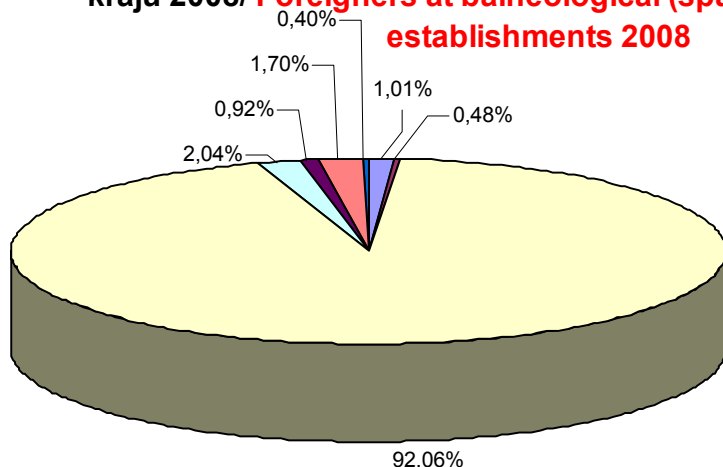

**Hosté v lázeňských ubytovacích zařízeních podle krajů**  
**Guests at balneological (spa) accommodation establishments: by categories,**  
**2008**

2008	Počet příjezdů <i>Number of arrivals</i>			Index 2008/2007 Počet příjezdů <i>Number of arrivals</i>		Počet přenocování <i>Number of overnight stays</i>		Index 2008/2007 Počet přenocování <i>Number of overnight stays</i>	
	Území / <i>Territory</i>	Celkem <i>Total</i>	z toho cizinci <i>foreigners</i>	% podíl cizinci share foreigners	Celkem <i>Total</i>	z toho cizinci <i>foreigners</i>	Celkem <i>Total</i>	z toho cizinci <i>foreigners</i>	Celkem <i>Total</i>
<b>ČR / <i>Czech Republic</i></b>	674 313	336 921	49,97%	103,6%	106,3%	7 045 620	3 059 764	98,4%	105,3%
<i>Středočeský kraj / Central Bohemia</i>	28 453	3 417	12,01%	107,4%	84,9%	254 090	24 284	90,9%	82,0%
<i>Jihočeský kraj / Southern Bohemia</i>	30 789	1 604	5,21%	99,5%	68,0%	394 296	20 120	91,5%	70,6%
<i>Karlovarský kraj / Karlovy Vary Region</i>	390 061	310 157	79,51%	105,4%	108,3%	3 581 447	2 784 456	103,4%	107,3%
<i>Ústecký kraj / Ústí nad Labem Region</i>	25 195	6 866	27,25%	97,2%	87,8%	313 060	85 958	90,9%	87,7%
<i>Olomoucký kraj / Olomouc Region</i>	51 940	3 095	5,96%	102,2%	138,2%	614 842	15 788	86,7%	106,6%
<i>Zlínský kraj / Zlín Region</i>	67 943	5 723	8,42%	93,7%	81,5%	585 382	49 042	97,8%	96,4%
<i>Moravskoslezský kraj / Moravia-Silesian Region</i>	25 968	1 339	5,16%	106,7%	107,9%	446 747	28 718	97,4%	128,9%

Pozn.: data za Plzeňský, Liberecký, Královohradecký, Pardubický a Jihomoravský kraj jsou primárními důvěrnými údaji

**Zahraniční hosté v lázeňských ubytovacích zařízeních podle krajů 2008/ Foreigners at balneological (spa) accommodation establishments 2008**