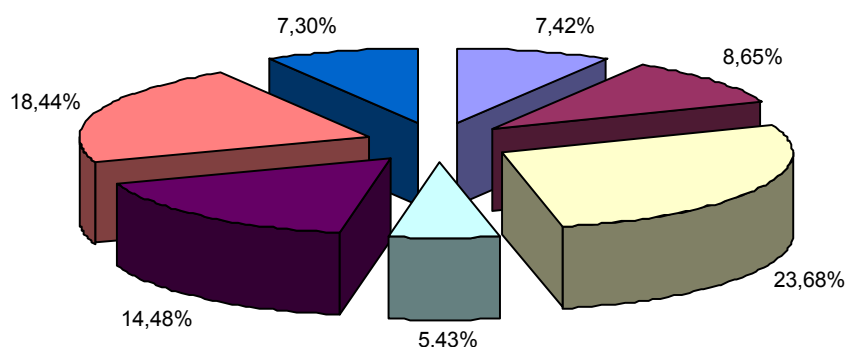

Čeští hosté v lázeňských ubytovacích zařízeních podle krajů 2008/ Czech guests at balneological (spa) accommodation establishments 2008

- Středočeský kraj / Central Bohemia
- Jihočeský kraj / Southern Bohemia
- Karlovarský kraj / Karlovy Vary Region
- Ústecký kraj / Ústí nad Labem Region
- Olomoucký kraj / Olomouc Region
- Zlínský kraj / Zlín Region
- Moravskoslezský kraj / Moravia-Silesian Region