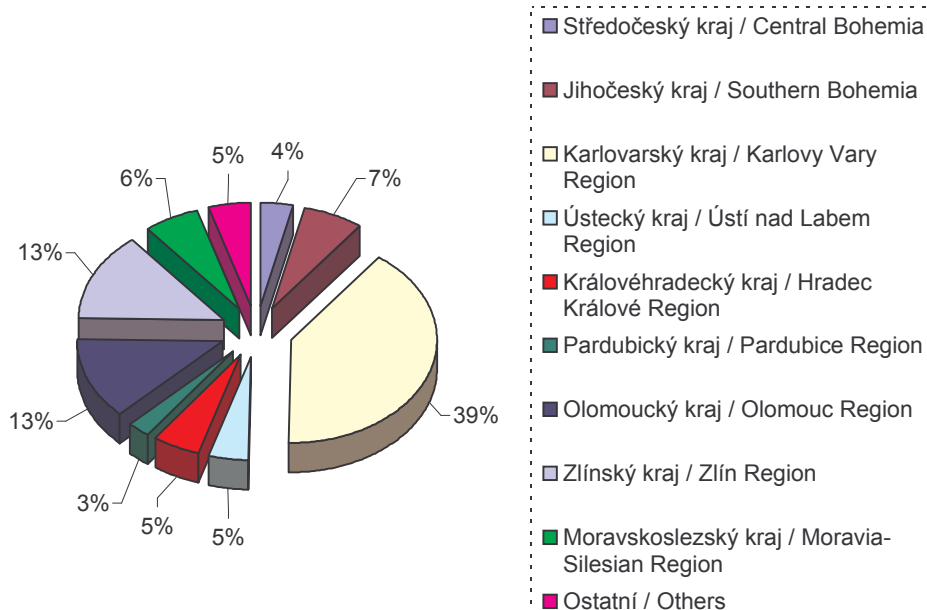

Hosté v lázeňských ubytovacích zařízeních podle krajů
Guests at balneological (spa) accommodation establishments: by categories,

2004

Území / Territory	Počet příjezdů Number of arrivals		Počet přenocování Number of overnight stays		Prům. doba pobytu (dny) Average number of days of stay	
	Celkem Total	z toho cizinci foreigners	Celkem Total	z toho cizinci foreigners	Celkem Total	z toho cizinci foreigners
ČR / Czech Republic	371 650	131 476	5 522 282	1 473 570	15,9	12,2
Středočeský kraj / Central Bohemia	13 608	1 470	249 135	21 261	19,3	15,5
Jihočeský kraj / Southern Bohemia	24 183	2 645	421 376	34 110	18,4	13,9
Karlovarský kraj / Karlovy Vary Region	148 970	102 364	1 808 371	1 124 915	13,1	12,0
Ústecký kraj / Ústí nad Labem Region	17 011	8 634	297 987	127 158	18,5	15,7
Královéhradecký kraj / Hradec Králové Region	19 070	2 431	463 064	21 296	25,3	9,8
Pardubický kraj / Pardubice Region	9 790	208	162 561	2 525	17,6	13,1
Olomoucký kraj / Olomouc Region	47 392	3 706	732 558	22 853	16,5	7,2
Zlínský kraj / Zlín Region	51 286	5 721	531 413	54 851	11,4	10,6
Moravskoslezský kraj / Moravia-Silesian Region	22 604	562	573 019	13 897	26,4	25,7
Ostatní / Others	17 736	3 735	282 798	50 704	15,9	12,2

Hosté v lázeňských ubytovacích zařízeních podle krajů
2004 / Guests at balneological (spa) accommodation establishments, by region, 2004

Zdroj: ČSÚ / Source: Czech Statistical Office