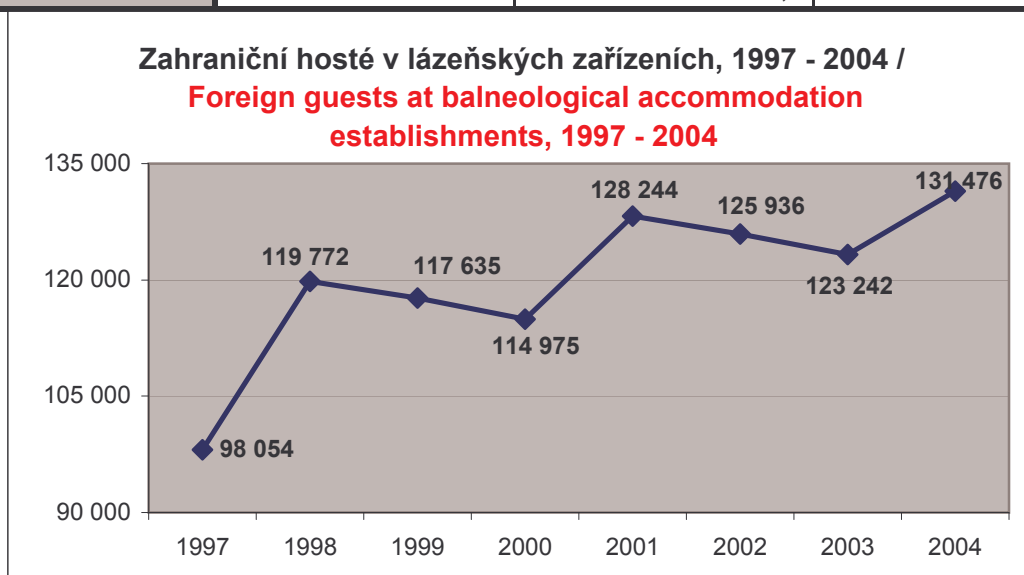

Zdroj: ČSÚ / *Source: Czech Statistical Office*

Hosté v lázeňských ubytovacích zařízeních podle krajů
Guests at balneological (spa) accommodation establishments: by categories,

2004

Území / Territory	Počet příjezdů Number of arrivals		Počet přenocování Number of overnight stays		Prům. doba pobytu (dny) Average number of days of stay	
	Celkem Total	z toho cizinci foreigners	Celkem Total	z toho cizinci foreigners	Celkem Total	z toho cizinci foreigners
ČR / Czech Republic	371 650	131 476	5 522 282	1 473 570	15,9	12,2
Středočeský kraj / Central Bohemia	13 608	1 470	249 135	21 261	19,3	15,5
Jihočeský kraj / Southern Bohemia	24 183	2 645	421 376	34 110	18,4	13,9
Karlovarský kraj / Karlovy Vary Region	148 970	102 364	1 808 371	1 124 915	13,1	12,0
Ústecký kraj / Ústí nad Labem Region	17 011	8 634	297 987	127 158	18,5	15,7
Královéhradecký kraj / Hradec Králové Region	19 070	2 431	463 064	21 296	25,3	9,8
Pardubický kraj / Pardubice Region	9 790	208	162 561	2 525	17,6	13,1
Olomoucký kraj / Olomouc Region	47 392	3 706	732 558	22 853	16,5	7,2
Zlínský kraj / Zlín Region	51 286	5 721	531 413	54 851	11,4	10,6
Moravskoslezský kraj / Moravia-Silesian Region	22 604	562	573 019	13 897	26,4	25,7
Ostatní / Others	17 736	3 735	282 798	50 704	15,9	12,2

Hosté v lázeňských ubytovacích zařízeních podle krajů
2004 / Guests at balneological (spa) accommodation establishments, by region, 2004

Zdroj: ČSÚ / Source: Czech Statistical Office

Zahranční hosté v lázeňských zařízeních, 1997 - 2004 / *Foreign guests at balneological accommodation establishments: 1997 - 2004*

ČR celkem / *Czech Republic*

Rok / <i>Year</i>	Počet osob / <i>Number of persons</i>	Průměrná doba pobytu / <i>Average length of stay</i>	Počet přenocování celkem / <i>Number of nights</i>
1997	98 054	10,9	968 576
1998	119 772	11,6	1 269 054
1999	117 635	11,3	1 207 287
2000	114 975	11,8	1 238 579
2001	128 244	12,1	1 425 347
2002	125 936	12,8	1 485 997
2003	123 242	12,9	1 465 567
2004	131 476	12,2	1 473 570